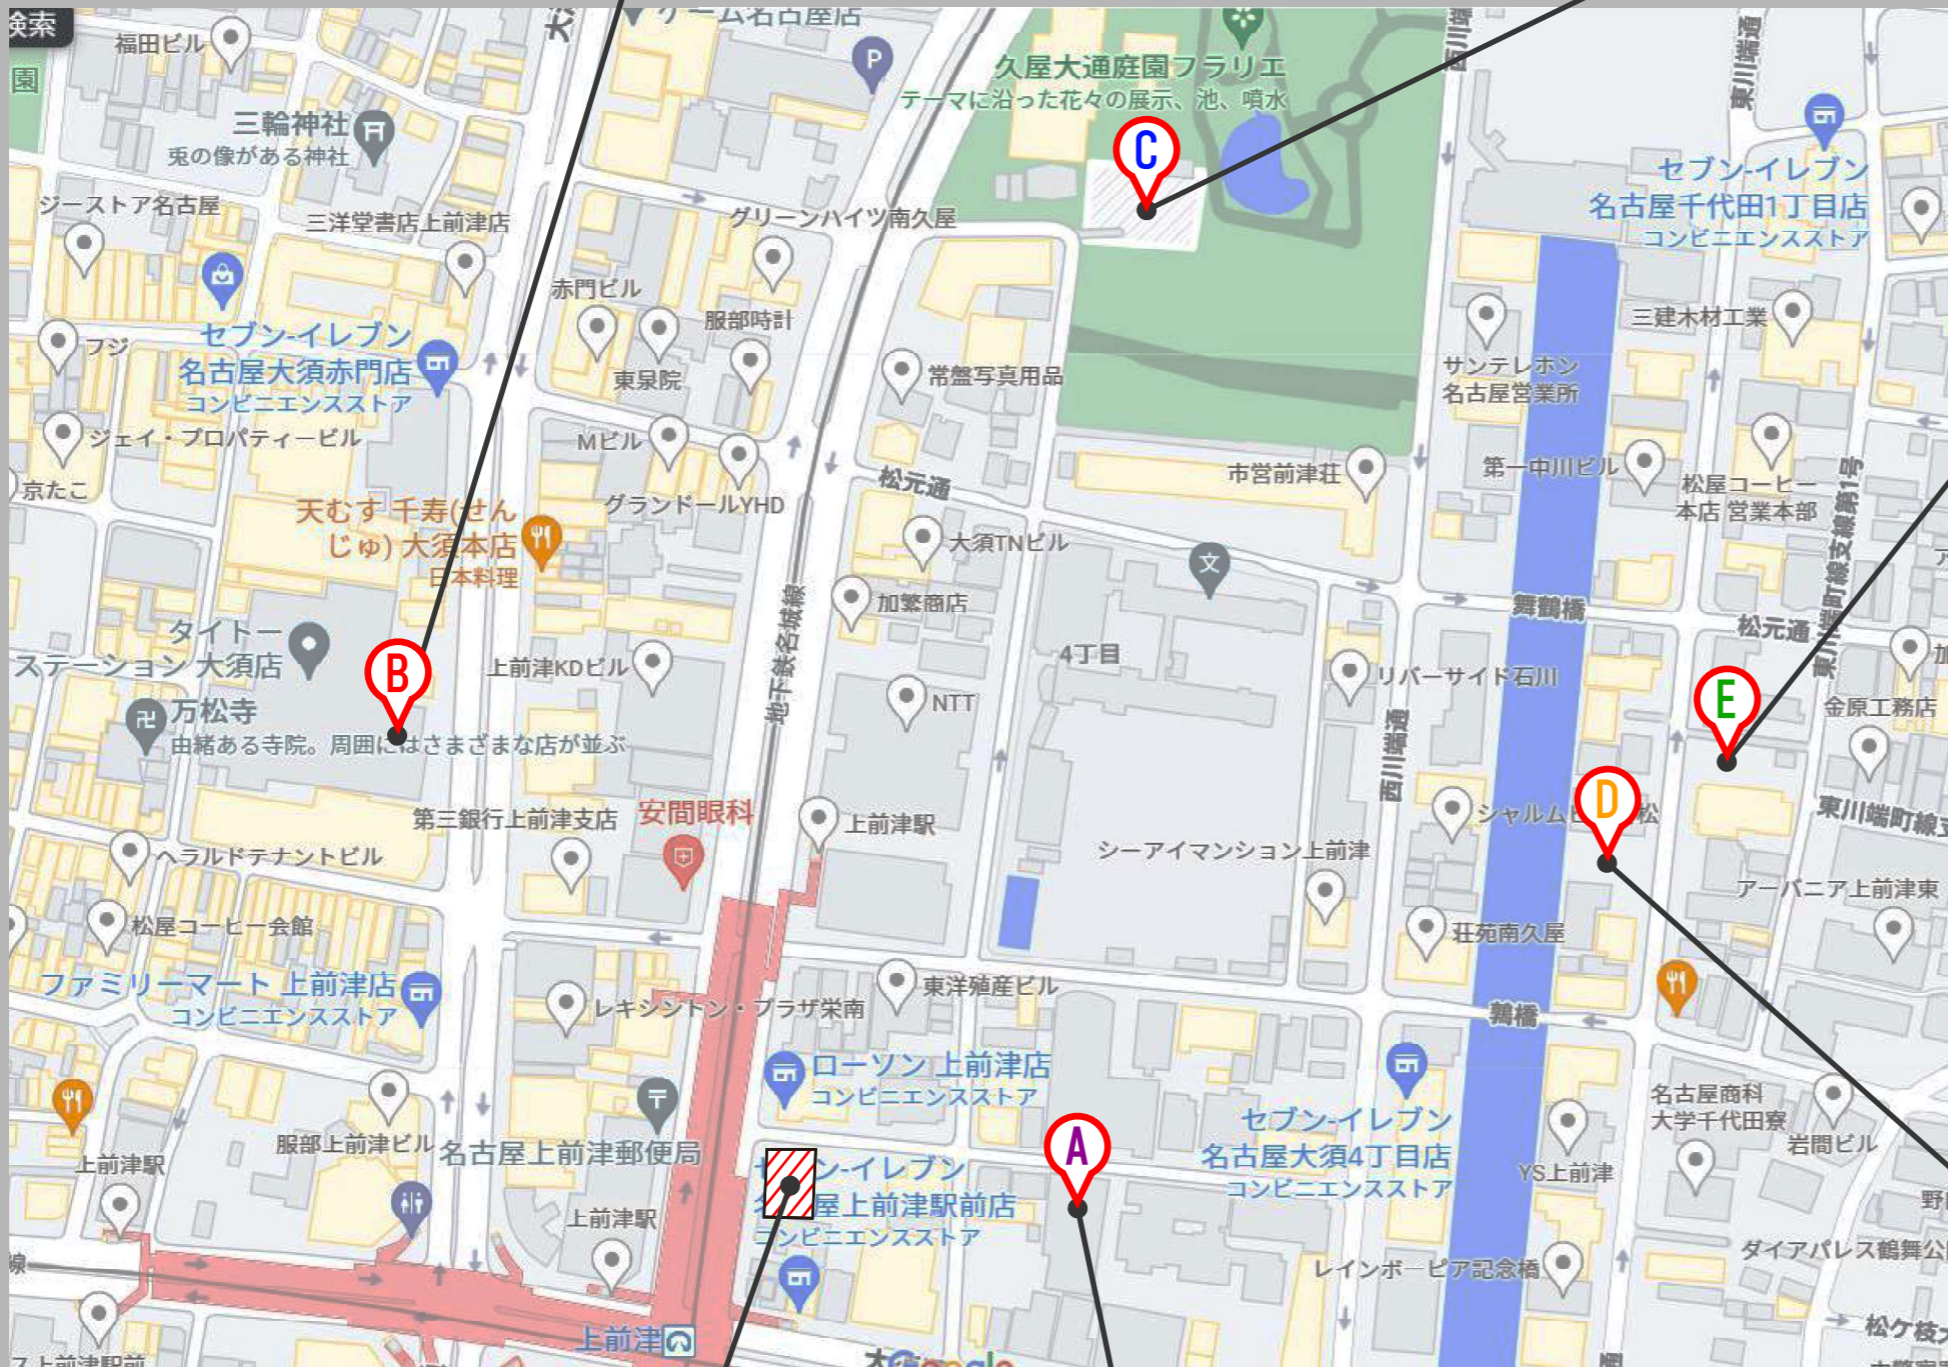

# ■コインパーキングのご案内

- 【B】 Times 万松寺 駐車場**
- ・当社まで徒歩 4 分 (250m)
  - ・高さ 2.1m 幅 1.8m 長 8m まで
  - ・平日料金 220 円 /30 分 最大料金 900 円
  - ・土日祝料金 330 円 /30 分 最大料金 1600 円

- 【C】 久屋大通庭園フラリエ 駐車場**
- ・当社まで徒歩 5 分 (550m)
  - ・平日料金 100 円 /20 分 最大料金 1500 円
  - ・土日祝料金 200 円 /30 分

- 【E】 鈴木不動産 コインパーキング千代田 2 丁目**
- ・当社まで徒歩 6 分 (450m)
  - ・平日料金 100 円 /30 分 最大料金 800 円
  - ・土日祝料金 100 円 /30 分 最大料金 1000 円

- 【D】 名協パーキング 千代田**
- ・当社まで徒歩 5 分 (400m)
  - ・平日料金 100 円 /30 分 最大料金 800 円
  - ・土日祝料金 100 円 /30 分 最大料金 1000 円

- 【A】 スーパーゼウス 2F**
- ・当社まで徒歩 1 分 (95m)
  - ・高さ 2.1m まで
  - ・駐車料金 200 円 /60 分 最大料金 1000 円

(株) スペースプラン

※料金に変更している場合がございます。